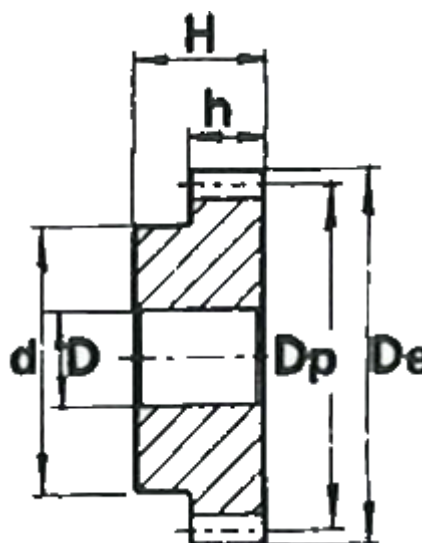

Varenummer: 616501020062
Beskrivelse: Cylindrisk tandhjul med nav
62 tdr. Modul 2

Mål

Antal tænder = 62
d = 80
D = 20
De = 128
Deling (Pitch) = 6.2832
Dp = 124
H = 35
h = 20

Modul = 2